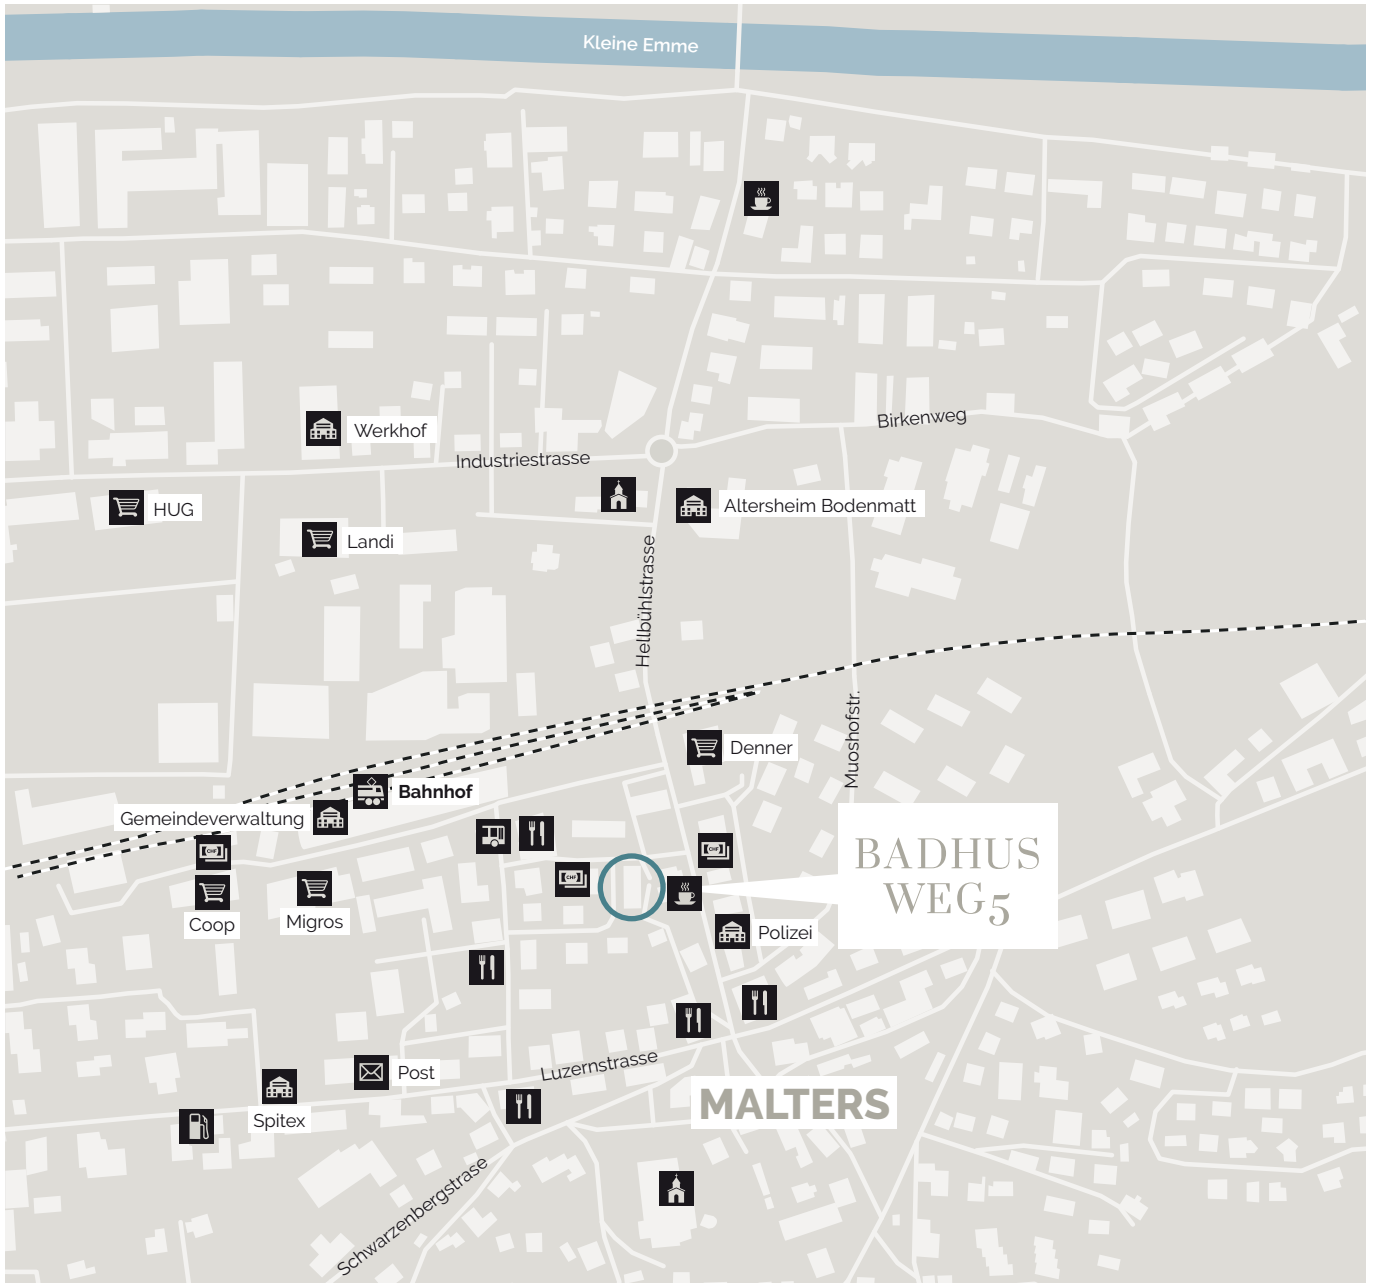

BADHUS WEG 5

Modern aus Tradition

DISTANZEN

		
Malters – Luzern	18 Min.	11 Min.
Malters – Zug	35 Min.	38 Min.
Malters – Schwyz	48 Min.	68 Min.
Malters – Zürich	55 Min.	64 Min.